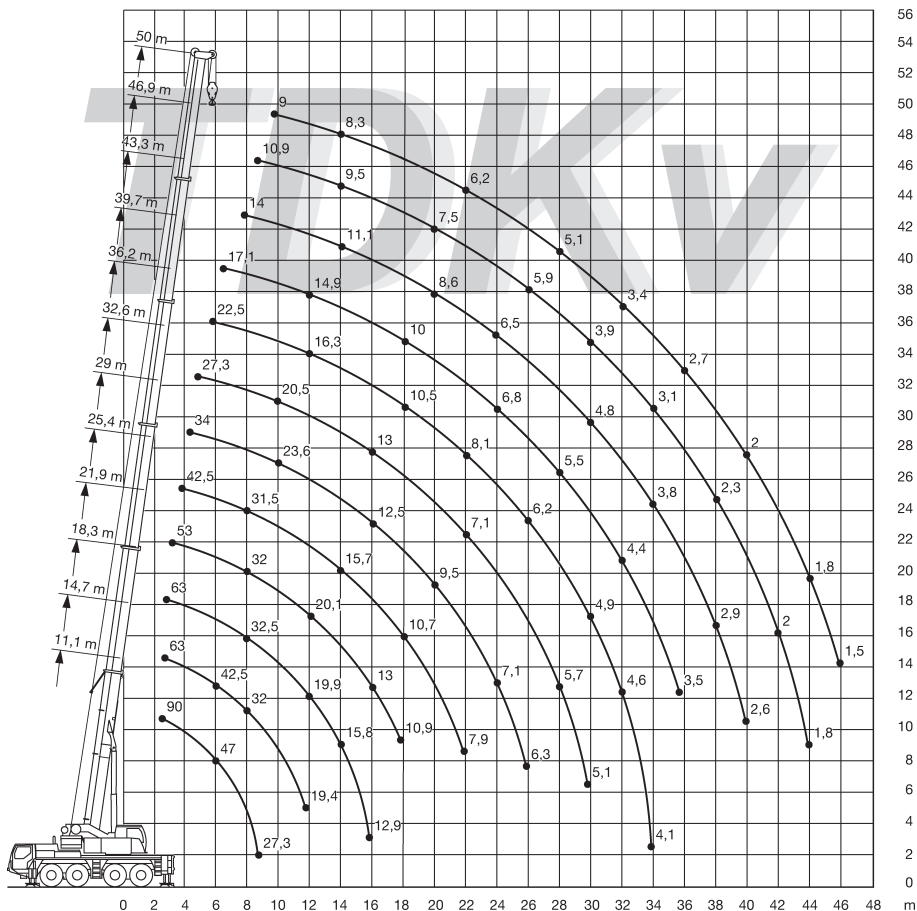

TDKv

LIEBHERR LTM 1090-4.1

90 t

www.TDKv.de

08/04 R₁ = Allradlenkung / All-wheel steering / Direction toutes routes

90 t

LIEBHERR LTM 1090-4.1

TDKv

TDKv

LIEBHERR LTM 1090-4.1

90 t

11,1-50m

21t

7x8,56m

360°

75%

*nach hinten

www.TDKv.de

90 t

LIEBHERR LTM 1090-4.1

TDKv

11,1-50m

17t

7x8,56m