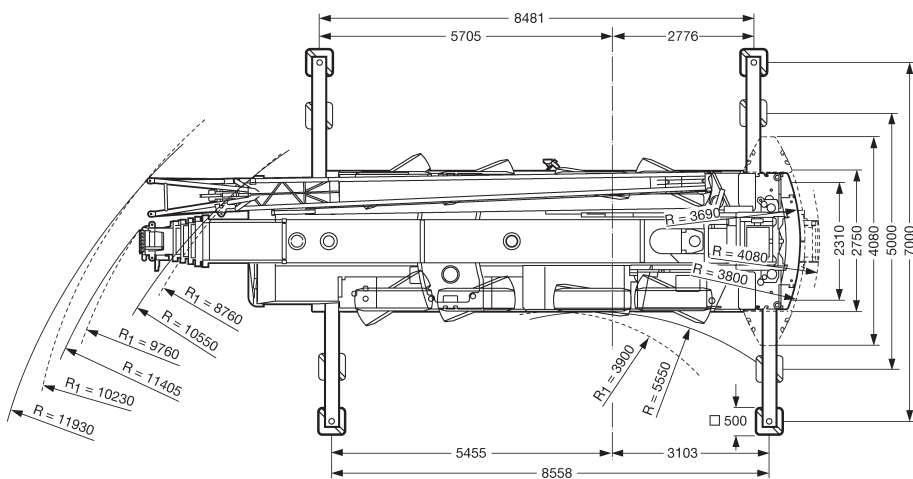

TDKv

LIEBHERR LTM 1090-4.1

90 t

www.TDKv.de

08/04 R₁ = Allradlenkung / All-wheel steering / Direction toutes routes

90 t

LIEBHERR LTM 1090-4.1

TDKv

TDKv

LIEBHERR LTM 1090-4.1

90 t

11,1-50m

21t

7x8,56m

360°

75%

*nach hinten

www.TDKv.de

90 t

LIEBHERR LTM 1090-4.1

TDKv

11,1-50m

17t

7x8,56m