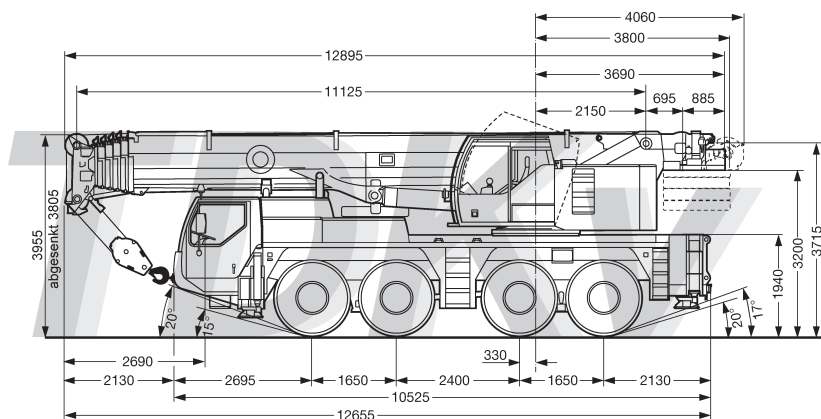

TDKv

LIEBHERR LTM 1090-4.1

90 t

www.TDKv.de

08/04 R₁ = Allradlenkung / All-wheel steering / Direction toutes routes

90 t

LIEBHERR LTM 1090-4.1

TDKv

TDKv

LIEBHERR LTM 1090-4.1

90 t

11,1-50m

21t

7x8,56m

360°

75%

*nach hinten

www.TDKv.de

90 t

LIEBHERR LTM 1090-4.1

TDKv

11,1-50m

17t

7x8,56m

LIEBHERR LTM 1090-4.1

TDKv

32,6-39,7m

10,5m

hydraulisch

21t

7x8,56m

360°