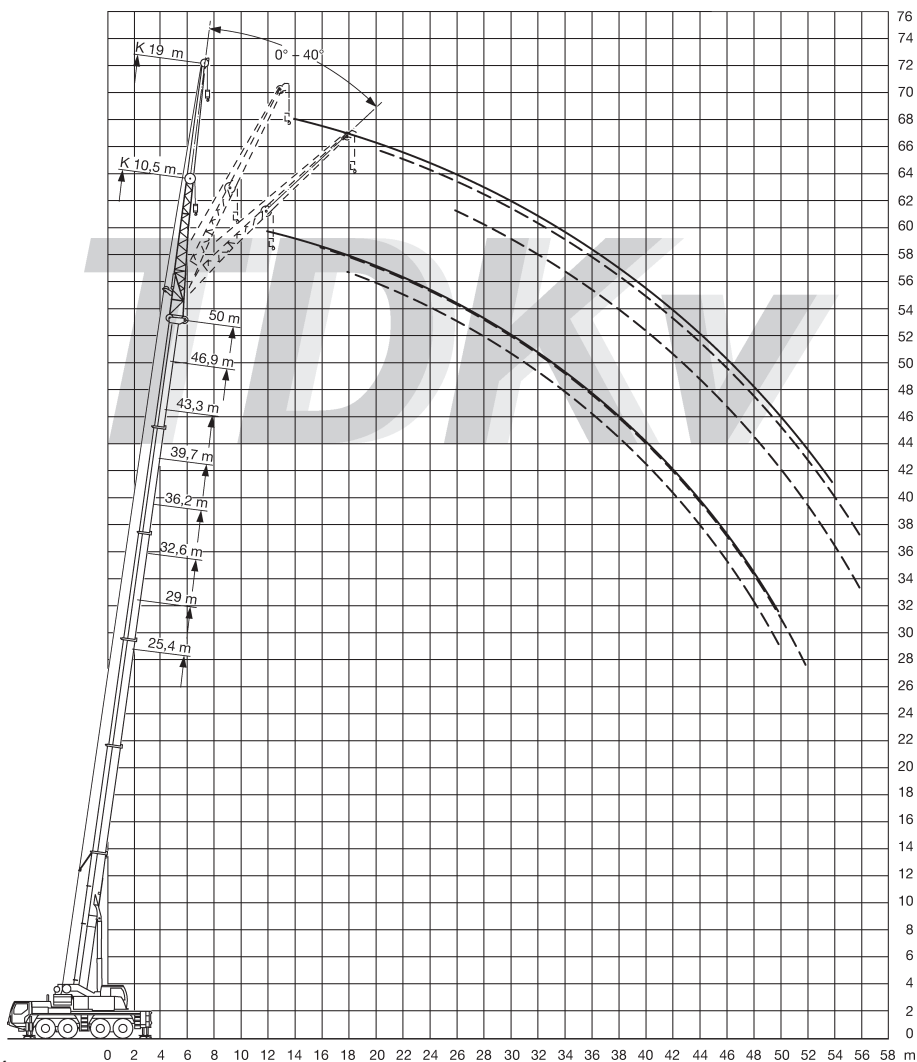

360°

75%

	43,3			46,9			50			
	0°	20°	40°	0°	20°	40°	0°	20°	40°	
12	3,2									12
14	3,2			2,8			2,5			14
16	3,2			2,8			2,5			16
18	3,2	2,8		2,8			2,5			18
20	3,1	2,8		2,8	2,6		2,5	2,4		20
22	3,1	2,7		2,8	2,6		2,5	2,4		22
24	3	2,6	2,3	2,8	2,5	2,2	2,5	2,4		24
26	2,9	2,6	2,3	2,7	2,5	2,2	2,5	2,4	2,1	26
28	2,8	2,5	2,2	2,7	2,4	2,2	2,4	2,3	2,1	28
30	2,8	2,4	2,2	2,6	2,4	2,2	2,4	2,3	2,1	30
32	2,7	2,4	2,2	2,6	2,3	2,1	2,4	2,2	2,1	32
34	2,6	2,3	2,2	2,5	2,3	2,1	2,3	2,2	2,1	34
36	2,5	2,3	2,1	2,4	2,2	2,1	2,2	2,1	2,1	36
38	2,5	2,2	2,1	2,3	2,2	2,1	2,1	2	2	38
40	2,4	2,2	2,1	2,2	2,1	2,1	2	2	2	40
42	2,1	2,2	2,1	2,1	2,1	2	1,9	1,9	1,9	42
44	2	2,1	2,1	1,9	2	2	1,8	1,8	1,8	44
46	1,9	1,9	2	1,6	1,9	1,9	1,5	1,8	1,8	46
48	1,7	1,8	1,9	1,4	1,7	1,8	1,3	1,6	1,7	48
50	1,4	1,6	1,7	1,2	1,4	1,6	1,1	1,4	1,5	50
52	1,3	1,4	1,5	1	1,2	1,3	0,9	1,2	1,3	52
54	1,1	1,2	1,2	0,8	1	1,1	0,8	1	1,1	54
56	0,9	1		0,6	0,8	0,9		0,8	0,9	56
58	0,8	0,8			0,6	0,6		0,6	0,7	58
60	0,7									60

TDKv

LIEBHERR LTM 1090-4.1

90 t

25,4-50m

10,5/19m
hydraulisch

www.TDKv.de

08/04

90 t

LIEBHERR LTM 1090-4.1

TDKv

32,6-39,7m

10,5m

hydraulisch

21t

7x8,56m

360°