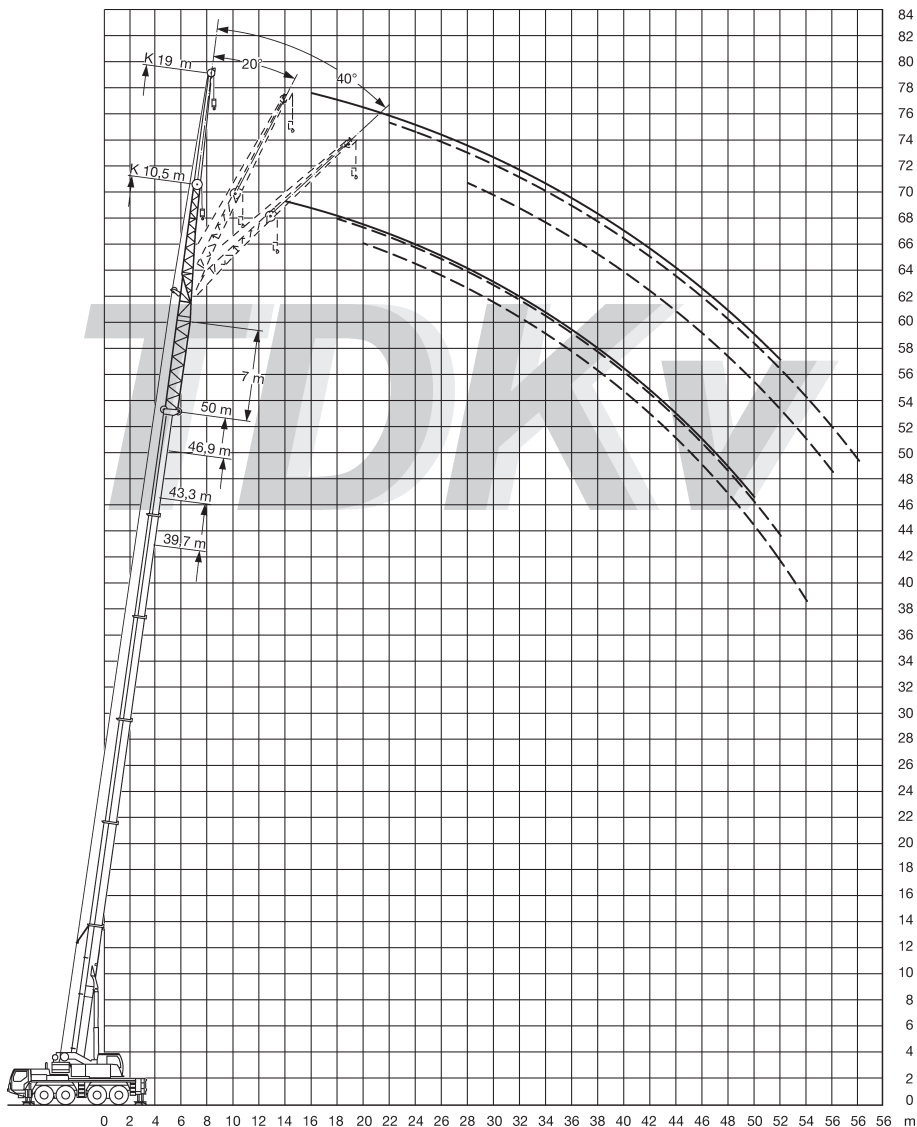

360°

75%

www.TDKv.de

	43,3			46,9			50			
	0°	20°	40°	0°	20°	40°	0°	20°	40°	
12	3,2									12
14	3,2			2,8			2,5			14
16	3,2			2,8			2,5			16
18	3,2	2,8		2,8			2,5			18
20	3,1	2,8		2,8	2,6		2,5	2,4		20
22	3,1	2,7		2,8	2,6		2,5	2,4		22
24	3	2,6	2,3	2,8	2,5	2,2	2,5	2,4		24
26	2,9	2,6	2,3	2,7	2,4	2,2	2,5	2,4	2,1	26
28	2,8	2,5	2,2	2,7	2,4	2,2	2,4	2,3	2,1	28
30	2,8	2,4	2,2	2,6	2,3	2,2	2,4	2,3	2,1	30
32	2,7	2,4	2,2	2,5	2,3	2,1	2,3	2,2	2,1	32
34	2,6	2,3	2,2	2,4	2,3	2,1	2,3	2,1	2,1	34
36	2,5	2,3	2,1	2,4	2,2	2,1	2,2	2,1	2	36
38	2,5	2,2	2,1	2,3	2,2	2,1	2,1	2	2	38
40	2,3	2,2	2,1	2,2	2,1	2,1	2	1,9	1,9	40
42	2	2,2	2,1	2	2	2	1,9	1,9	1,9	42
44	2	2	2,1	1,8	2	2	1,7	1,8	1,8	44
46	1,8	1,9	1,9	1,5	1,8	1,9	1,4	1,7	1,8	46
48	1,6	1,8	1,8	1,3	1,6	1,7	1,2	1,5	1,7	48
50	1,4	1,5	1,6	1,1	1,3	1,5	1	1,3	1,4	50
52	1,2	1,3	1,4	0,9	1,1	1,2	0,8	1,1	1,2	52
54	1	1,1	1,1	0,7	0,9	1	0,7	0,9	1	54
56	0,8	0,9			0,7	0,8		0,7	0,8	56
58	0,7	0,7								58
60	0,6									60

90 t

LIEBHERR LTM 1090-4.1

TDKv

39,7-50m

7m

10,5/19m

TDKv

LIEBHERR LTM 1090-4.1

90 t

39,7-50m

7m

10,5m

21t

7x8,56m

360°

75%