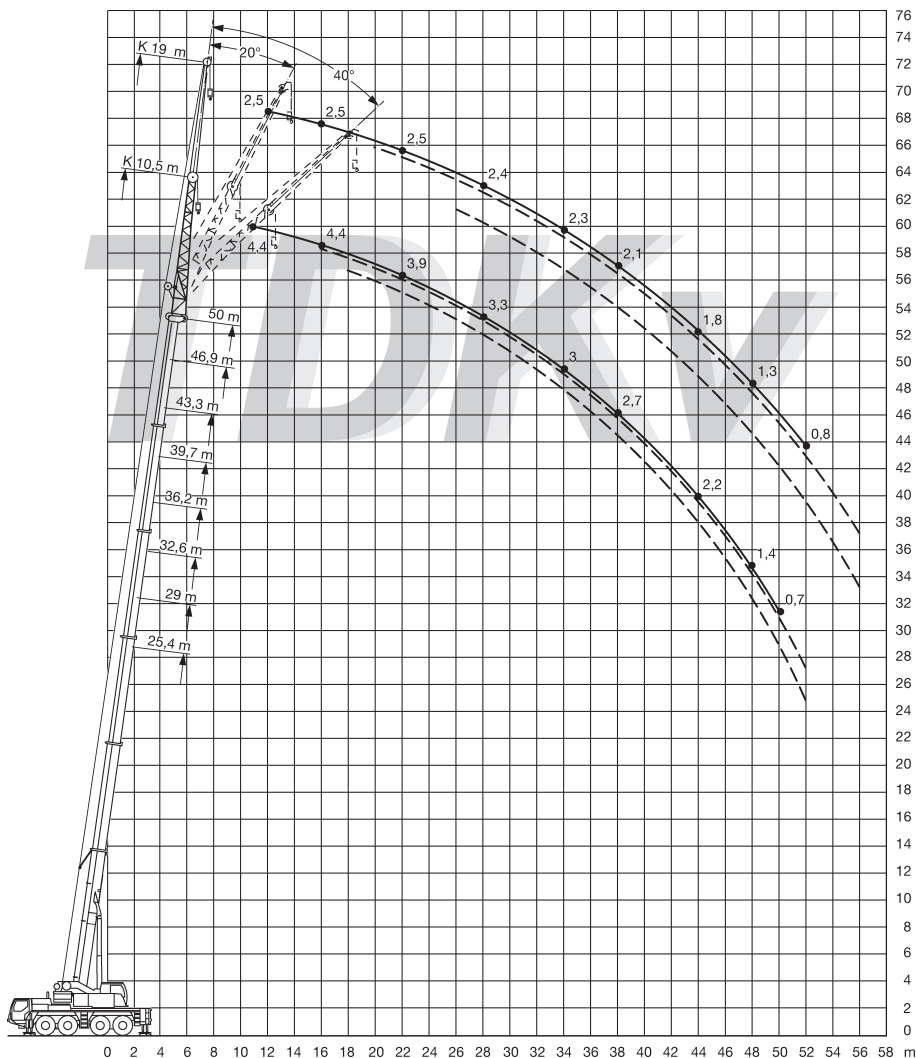

TDKv

LIEBHERR LTM 1090-4.1

90 t

11,1-50m

21t

7x8,56m

360°

75%

TDKv

LIEBHERR LTM 1090-4.1

90 t

11,1-50m

6,7t

7x8,56m

360°

75%

www.TDKv.de

90 t

LIEBHERR LTM 1090-4.1

TDKv

25,4-50m

10,5/19m

TDKv

LIEBHERR LTM 1090-4.1