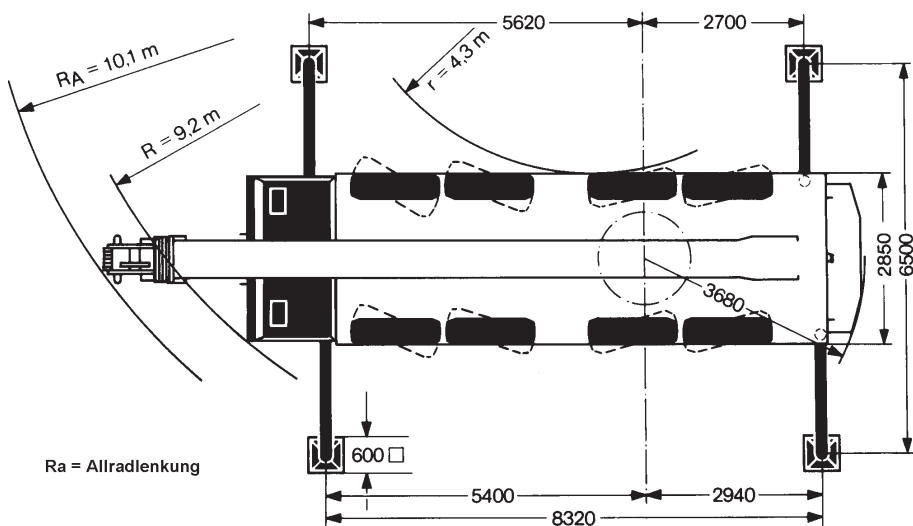

TDKv

LIEBHERR LTM 1060

60 t

www.TDKv.de

60 t

LIEBHERR LTM 1060

TDKv

11,3-35m

11/18m

TDKv

LIEBHERR LTM 1060

60 t

11,3-35m

10t

6,5x8,3m

360°

75%

	<b>11,3</b>	<b>19,2</b>	<b>27,1</b>	<b>32</b>	<b>35</b>	
3	60					3
3,5	54	36				3,5
4	49	34,2				4
4,5	45	32,2				4,5
5	41	30,2	20			5
6	36	26,8	19,3	15	13	6
7	32	23,6	18,3	14,6	12,5	7
8	27,2	21,1	17	14	11,9	8
9		19,9	15,8	13,1	11,4	9
10		18,1	14,4	12	10,8	10
12		13,7	12	10,2	9,8	12
14		10,5	9,8	8,9	8,7	14
16		8,3	7,9	7,8	7,6	16
18			6,4	6,6	6,6	18
20			5,1	5,5	5,5	20
22			4,1	4,5	4,5	22
24			3,3	3,7	3,7	24
26				3	3,1	26
28				2,4	2,5	28
30					2	30
32					1,6	32

www.TDKv.de

60 t

LIEBHERR LTM 1060

TDKv

35m

11/18m

10t

6,5x8,3m