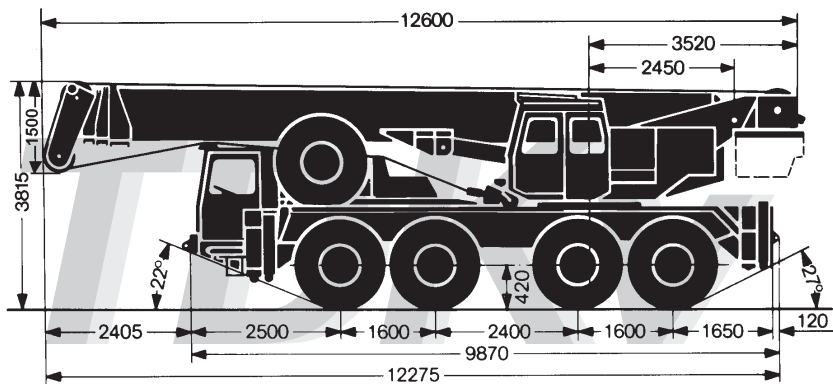

TDKv

LIEBHERR LTM 1060

60 t

www.TDKv.de

60 t

LIEBHERR LTM 1060

TDKv

11,3-35m

11/18m

TDKv

LIEBHERR LTM 1060

60 t

11,3-35m

10t

6,5x8,3m

360°

www.TDKv.de

60 t

LIEBHERR LTM 1060

TDKv

35m

11/18m

10t

6,5x8,3m