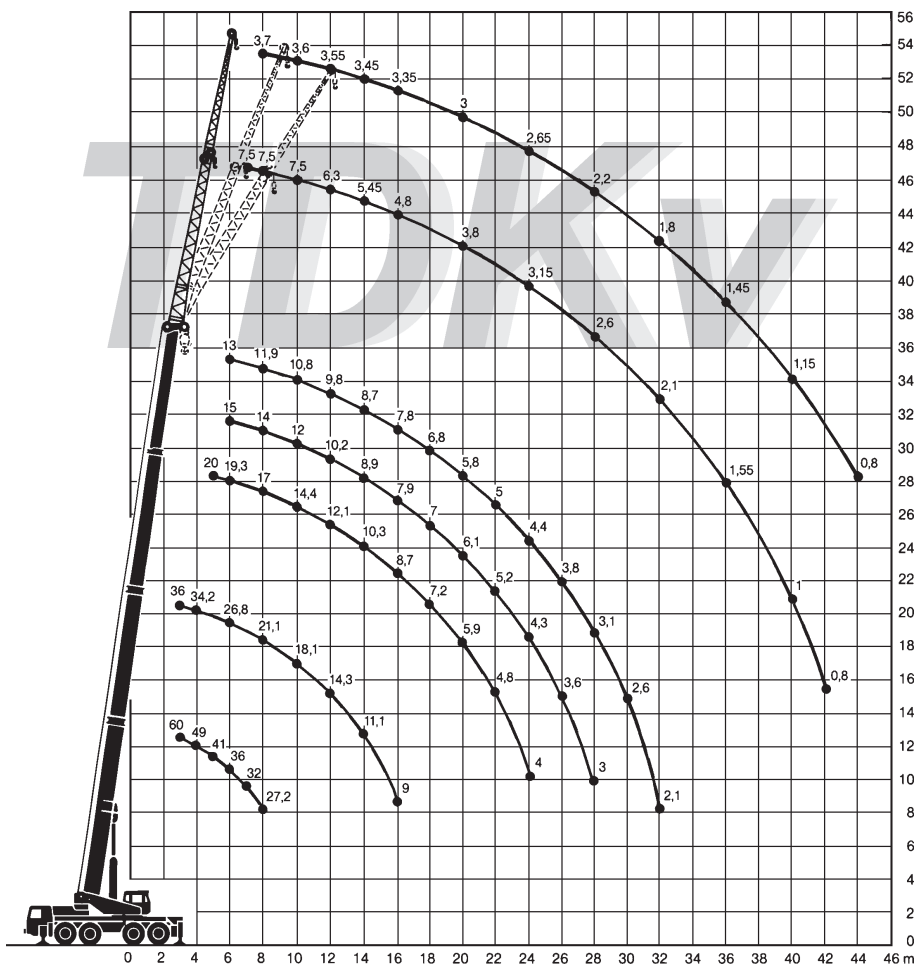

TDKv

LIEBHERR LTM 1060

60 t

www.TDKv.de

60 t

LIEBHERR LTM 1060

TDKv

11,3-35m

11/18m

TDKv

LIEBHERR LTM 1060

60 t

11,3-35m

10t

6,5x8,3m

360°

www.TDKv.de

60 t

LIEBHERR LTM 1060

TDKv

35m

11/18m

10t

6,5x8,3m

360°

75%

	11			18			
	2,5°	12,5°	22,5°	2,5°	12,5°	22,5°	
7	7,5						7
8	7,5	6		3,7			8
9	7,5	5,75		3,65			9
10	7,5	5,55	5,5	3,55	3		10
12	6,3	5,1	5,05	3,45	2,9		12
14	5,45	4,7	4,65	3,35	2,85	3	14
16	4,8	4,35	4,3	3,2	2,75	2,85	16
18	4,3	4	3,95	3	2,6	2,7	18
20	3,8	3,7	3,65	2,85	2,5	2,6	20
22	3,45	3,4	3,4	2,65	2,4	2,5	22
24	3,15	3,1	3,1	2,4	2,3	2,4	24
26	2,85	2,8	2,8	2,2	2,15	2,3	26
28	2,6	2,55	2,55	2	2,05	2,2	28
30	2,4	2,25	2,25	1,8	1,95	2,05	30
32	2,1	2	2	1,6	1,8	1,95	32
34	1,8	1,7	1,75	1,45	1,65	1,8	34
36	1,55	1,5	1,5	1,3	1,5	1,65	36
38	1,25	1,25	1,25	1,15	1,35	1,5	38
40	1	1,05	1,05	1	1,15	1,35	40
42	0,8	0,8	0,8	0,8	0,95	1,2	42
44					0,75	1	44
46						0,8	46